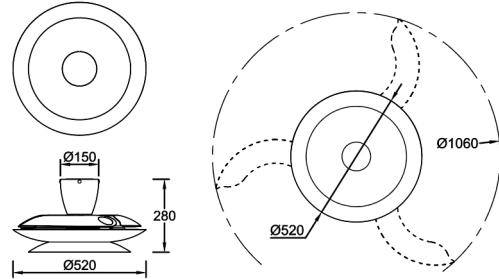

Familia: PATAGONIA

Referencia: 9520

Fecha: 03/09/2025

DATOS PRINCIPALES		TAMAÑOS	
Categoría:	Ventilación	Altura (h):	26,5 cm
Tipología:	Ventilador de Techo	Diámetro (ø):	50 cm
Descripción:	Plafon/Ventilador Led - Cafe + Cobre cepillado	Anchura (l):	
Acabado:	Cafe +Cobre Cepillado	Profundidad (w):	
Material:	Hierro/PC/MS		
EAN:	8435153195204		

APLICACIONES			
Dimable:	SI	Tipo interruptor:	
Dimer Incluido:	Not found	Altura ajustable:	NO

LED		DRIVER	
Lumens:	2520 lm	Driver ref.:	
CCT:	3000K-5000K	Marca driver:	
Wattios LED:	20	Modelo driver:	
LED (horas):	25.000	Driver output:	
Reemplazable:	SI	Certificado driver:	CE
Marca/Tipo LED:		Cod. Remoto:	R00143(433MHz)
On/Off:	10.000		

LOGÍSTICA

Nº bultos por artículo:	1	INDIV.
	Caja 1	Peso bruto: 8,00 kg
CBM caja ind:	0,000 m ³	Peso neto: 5,00 kg
Caja alto (h):	20 cm	
Caja ancho (l):	70 cm	
Caja profundo (w):	58 cm	

INSTALACIÓN

Clase protección:	I	Garantía:	5 años	Cargador:	
Input:	100-240V~50/60Hz	Etiqueta energética:	C	Bluetooth:	NO
		Protección agua:	IP20	Altavoz:	
		CRI:	>= 80		